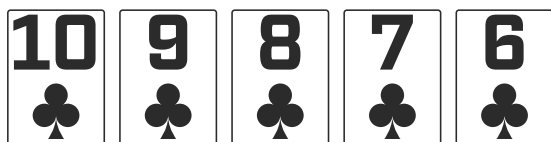

Classement officiel des mains au poker

1. QUINTE FLUSH ROYALE

A, K, Q, J et 10, dans la même couleur

2. QUINTE FLUSH

Cinq cartes à la suite de la même couleur

3. CARRÉ

Quatre cartes de la même valeur

4. FULL HOUSE

Trois cartes d'une valeur et deux cartes d'une autre

5. COULEUR

Cinq cartes de la même couleur

6. SUITE

Cinq cartes à la suite, mais pas de la même couleur

7. BRELAN

trois cartes de même valeur et deux cartes quelconques