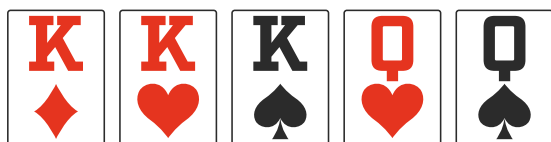

Classement officiel des mains au poker

1. QUINTE FLUSH ROYALE

A, K, Q, J et 10, dans la même couleur

2. QUINTE FLUSH

Cinq cartes à la suite de la même couleur

3. CARRÉ

Quatre cartes de la même valeur

4. FULL HOUSE

Trois cartes d'une valeur et deux cartes d'une autre

5. COULEUR

Cinq cartes de la même couleur

6. SUITE

Cinq cartes à la suite, mais pas de la même couleur

7. BRELAN

trois cartes de même valeur et deux cartes quelconques